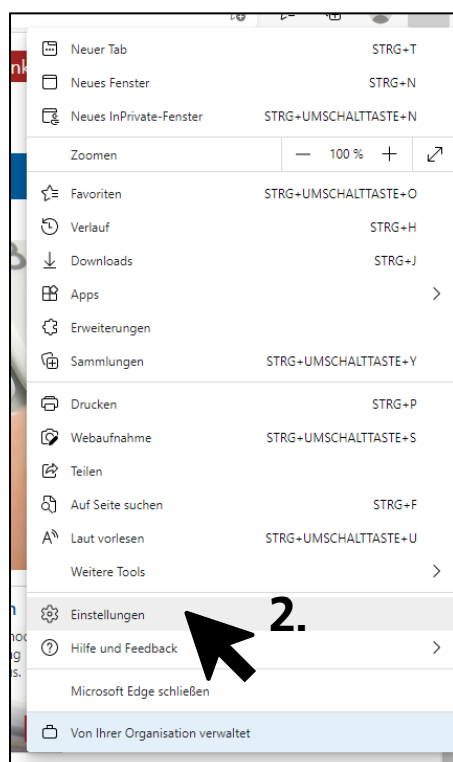

## Anleitung Pop-Up-Blocker Microsoft Edge

Legen Sie fest, welchen  
Websites Sie erlauben möchten,  
Pop-up-Fenster zu öffnen.

Geben Sie dazu bitte die exakte  
Adresse der Website der **Bank  
für Kirche und Caritas eG** ein: