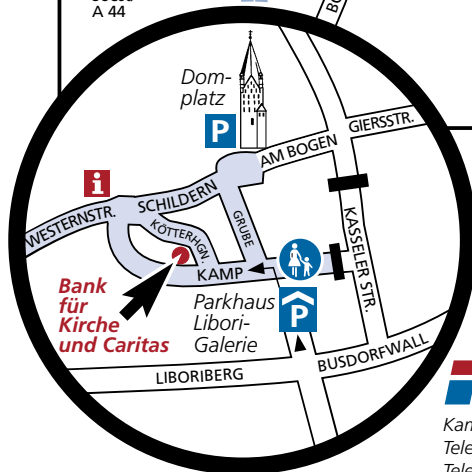

So finden Sie zu uns

Stellplätze vor dem Bankgebäude sind nicht vorhanden. Parkmöglichkeiten finden Sie im Parkhaus Libori-Galerie.

Bank für Kirche und Caritas
 Kamp 17, 33098 Paderborn
 Telefon 05251/121-0,
 Telefax 05251/121212
www.bkc-paderborn.de
info.service@bkc-paderborn.de