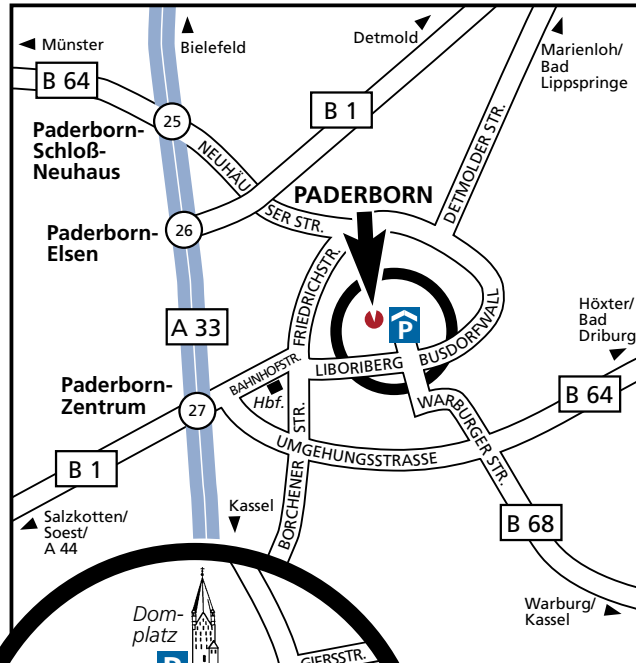

So finden Sie zu uns

Stellplätze vor dem Bankgebäude sind nicht vorhanden. Parkmöglichkeiten finden Sie im Parkhaus Libori-Galerie.

Bank für Kirche und Caritas
 Kamp 17, 33098 Paderborn
 Telefon 05251/121-0,
 Telefax 05251/121212
www.bkc-paderborn.de
info.service@bkc-paderborn.de